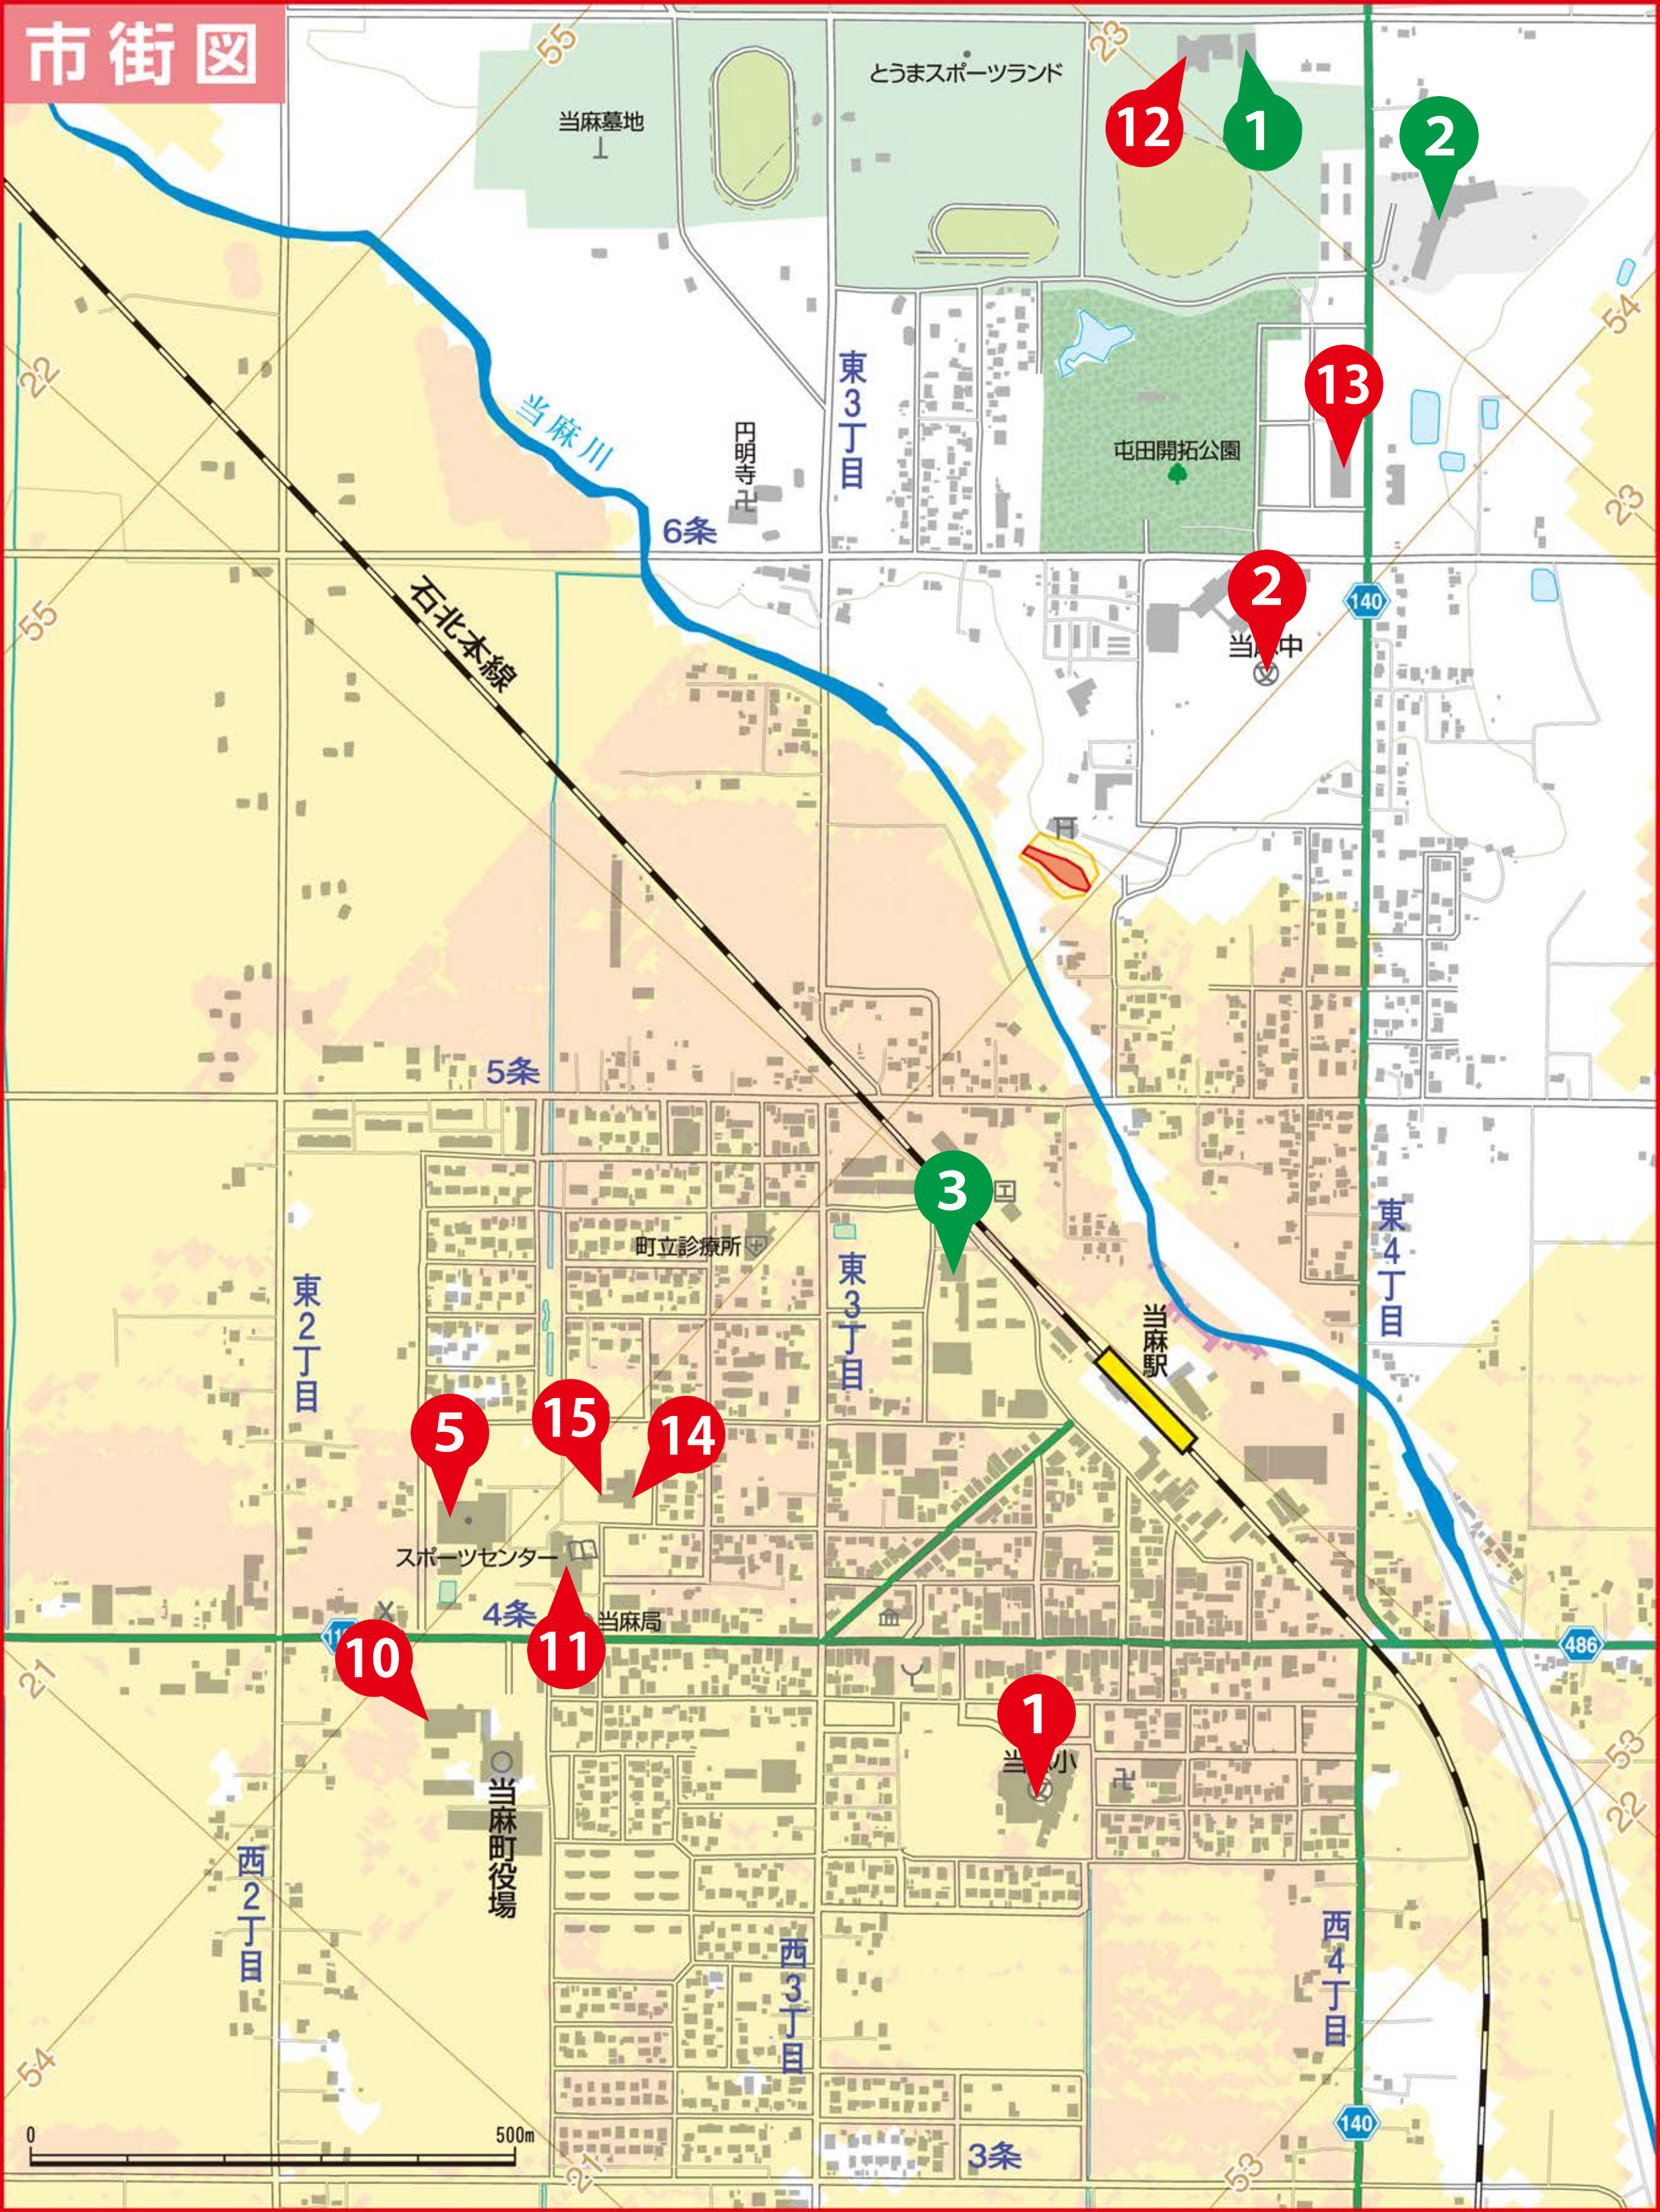

市街図

当麻墓地

とうまスポーツランド

12

1

2

当麻川

円明寺

東3丁目

屯田開拓公園

13

石北本線

6条

2

当麻中

5条

3

町立診療所

東3丁目

当麻駅

東4丁目

東2丁目

5

15

西3丁目

西4丁目

1

当麻小

3条

0 500m