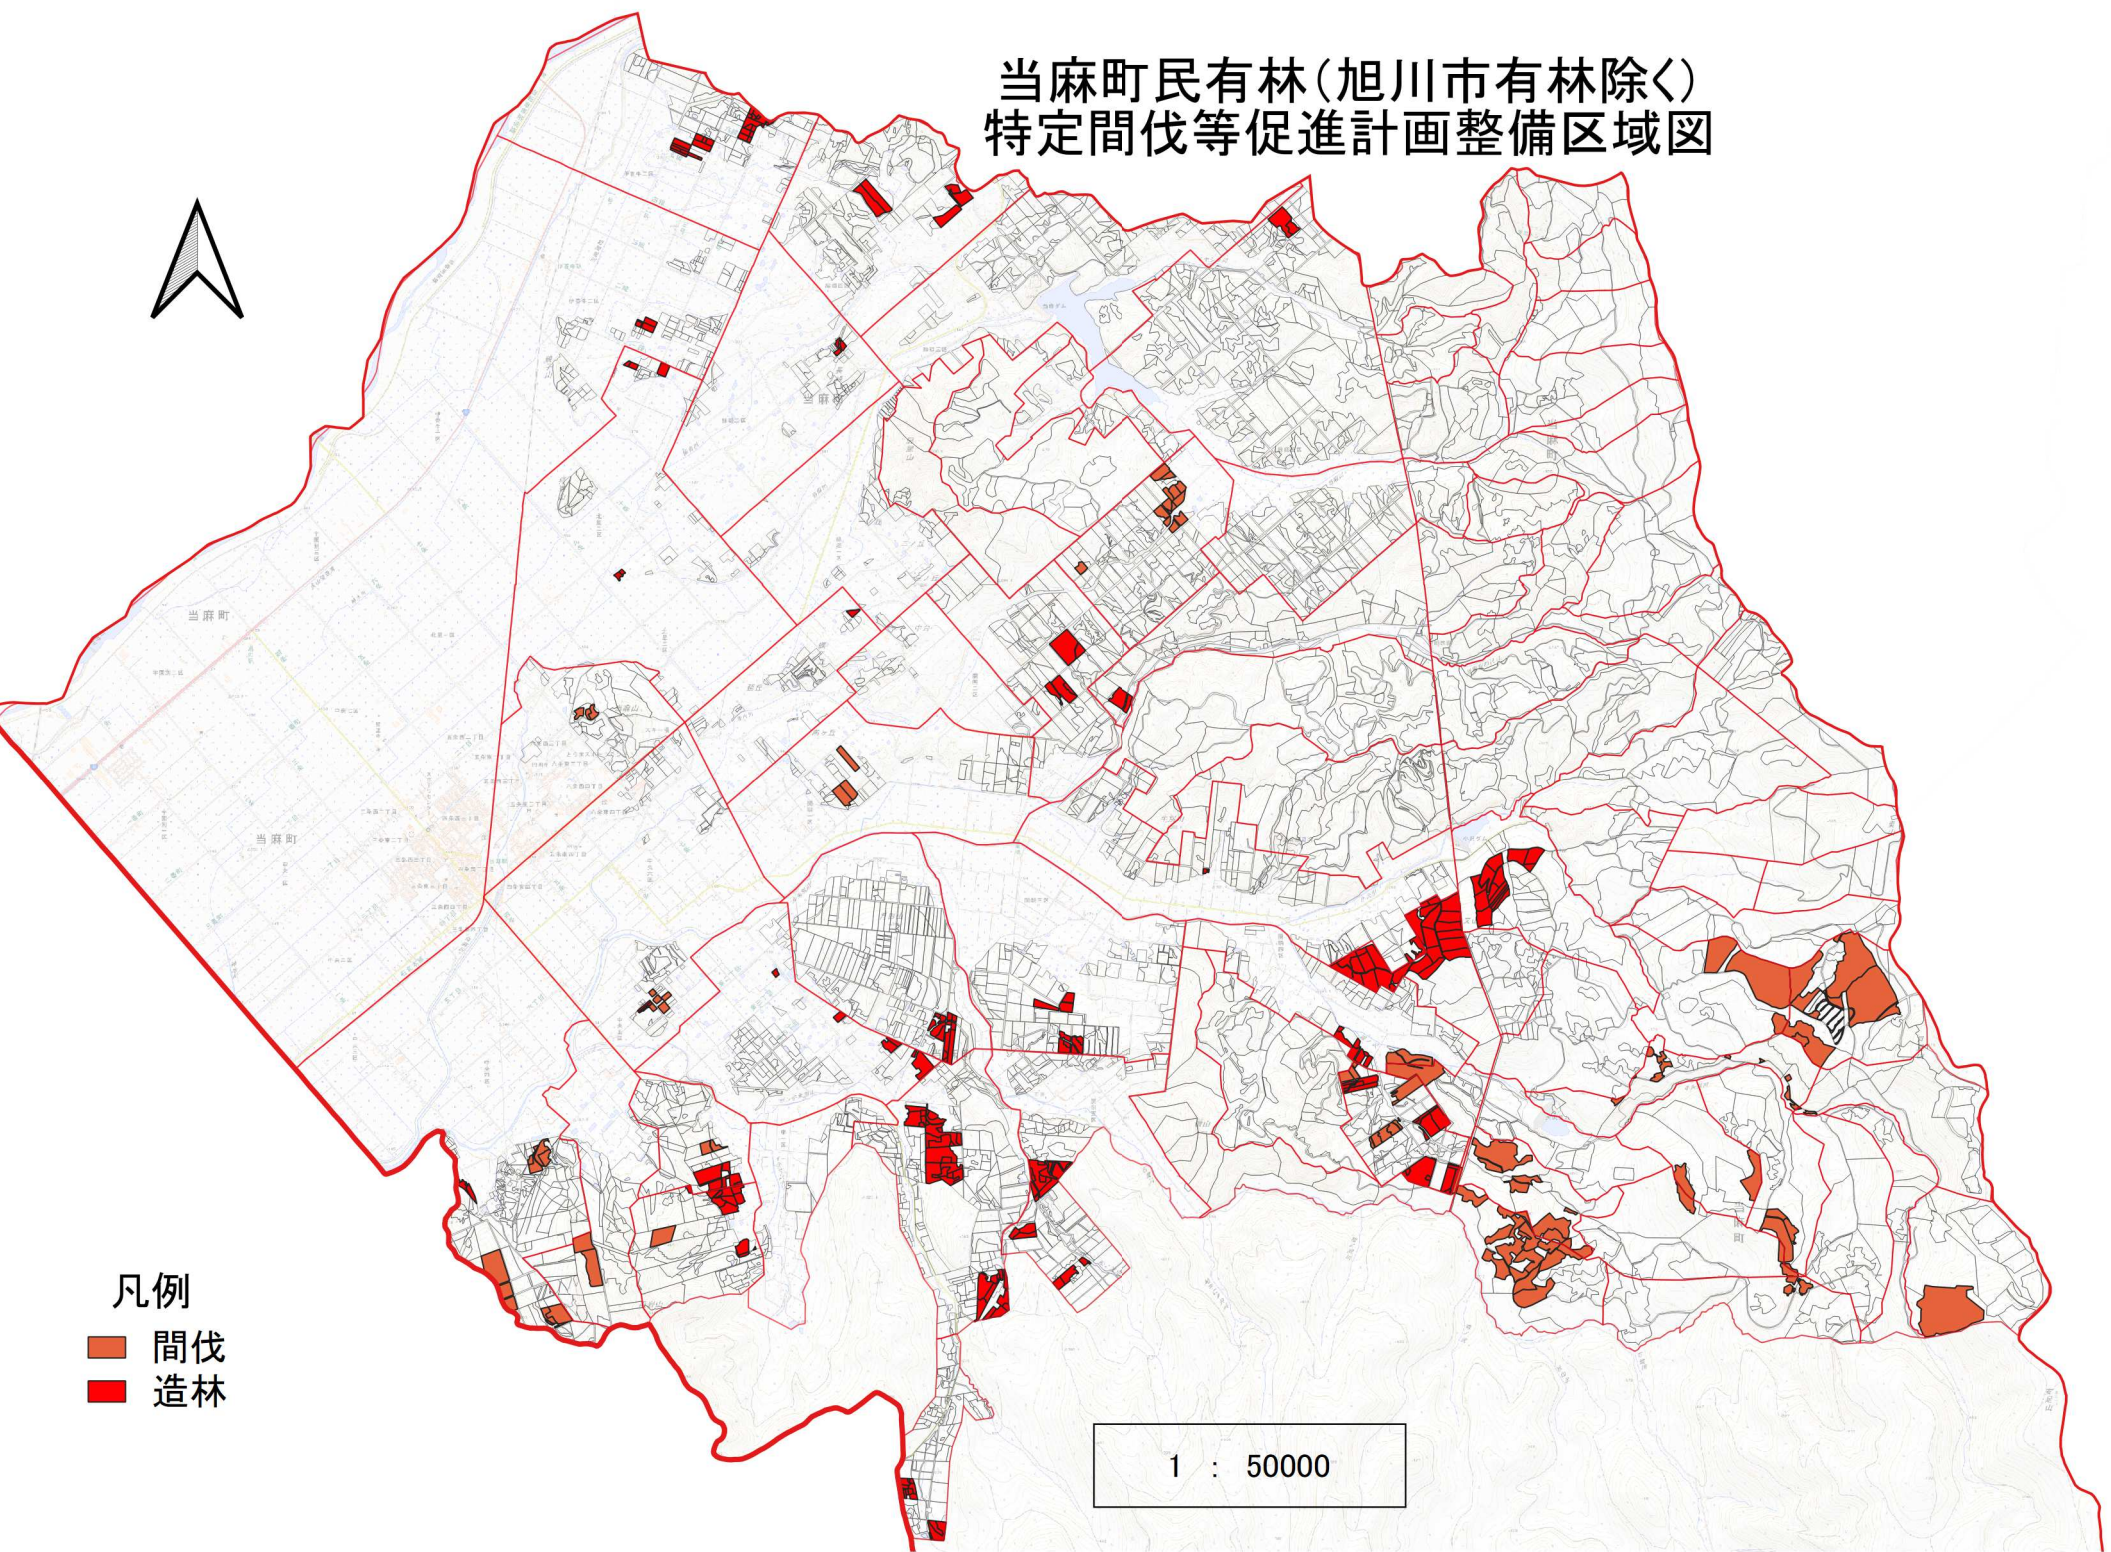

当麻町民有林(旭川市有林除く) 特定間伐等促進計画整備区域図

凡例

- 間伐
- 造林

1 : 50000